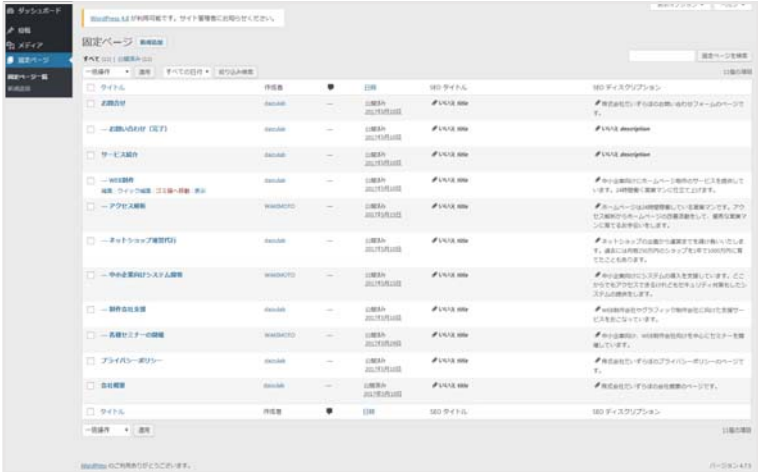

## | 実例

---

企業サイト / 求人情報

個人サイト / ブログ

製品サイト / パラメトリックサーチ

学校サイト / お問い合わせ・申し込みフォーム

店舗サイト / クチコミ情報

## | カスタマイズ

---

その他のご利用方法

# | 固定ページ

サービス紹介や会社情報などの独立した情報を扱うコンテンツページを作成します。  
共通のテンプレートを用いて作成するため、管理画面からテキストの編集や新規ページの作成が可能になります。  
html や css に詳しくない方も簡単にご利用いただけます。

❗ 担当者がご使用方法の説明に伺ったり、マニュアルの作成も承ります。 ※別途有料オプション

▲ 管理画面